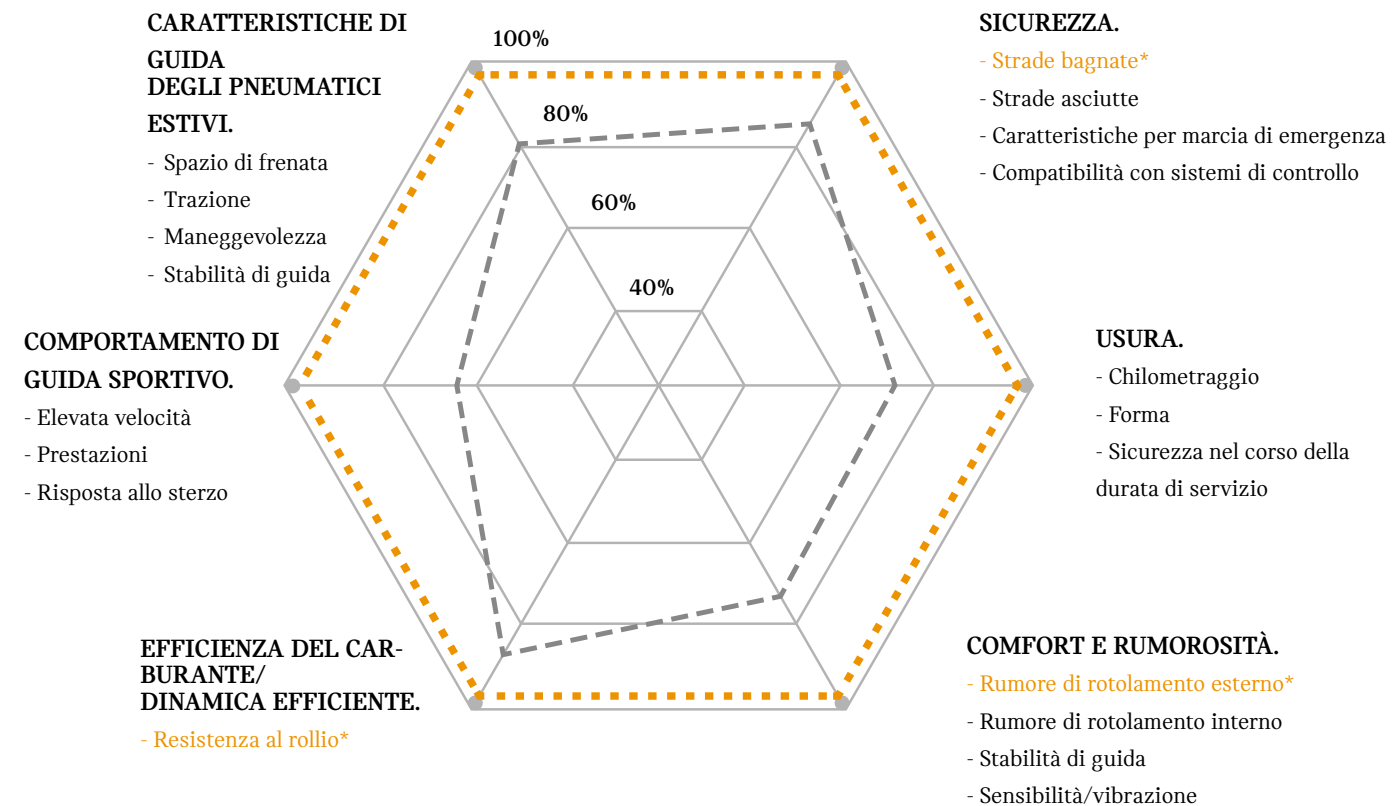

05 ECONOMICI

L'impiego di materiali speciali riduce il consumo di carburante e la rumorosità.

03 TESTATI

Ogni pneumatico è stato sottoposto a test rigorosi con un massimo di 50 criteri di qualità (l'etichetta UE per gli pneumatici richiede unicamente la conformità da tre a cinque criteri).

04 SPORTIVI

Per garantire la massima aderenza e sicurezza, gli pneumatici sono perfettamente abbinati alle sospensioni e ai sistemi adattivi del veicolo.

PIÙ CHILOMETRI, PIÙ DIVERTIMENTO.

@mo11tek_mini

Quando guidate in posti che non conoscete bene, dovete poter contare sulla sicurezza. E quindi anche sui vostri pneumatici. Per questo, sono stati testati per 50 diversi criteri di qualità suddivisi in sei categorie: caratteristiche di guida, sicurezza, maneggevolezza sportiva, usura, comfort ed efficienza. Ma noi volevamo di più: per garantire la massima sicurezza, siamo andati oltre i requisiti prescritti e abbiamo prestato un'attenzione speciale a ogni dettaglio, nello stile tipico MINI.

⬡ Scala dei criteri del test

--- Risultati esemplificativi per gli pneumatici standard

⬢ Requisiti per pneumatici con il marchio della stella

* Criteri di test UE

PIÙ STILI, PIÙ SGUARDI.

Desiderate personalizzare ulteriormente la vostra MINI? È possibile! Perché non rendere la vostra MINI ancora più unica? Scegliete tra numerose opzioni di stile accattivanti, senza mai scendere a compromessi in fatto di sicurezza.